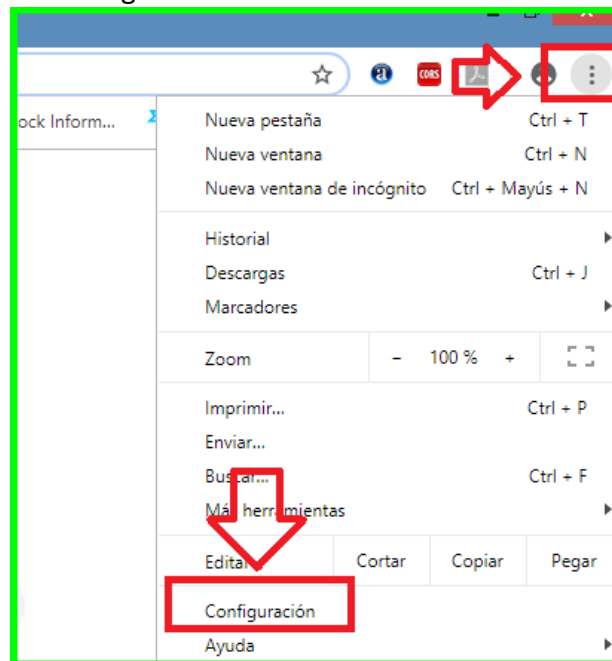

1. Configuración de Navegadores

1.1. Google Chrome

a. Configuración

Dirigirse a la opción de Configuración.

Figura 1

b. Idioma

Tener las opciones como se muestra a continuación en la imagen.

Figura 2

1.2. Mozilla

a. Opciones

Dirigirse a la opción que muestra en la imagen.

Figura 1

b. Idioma

Tener las opciones como se muestra a continuación en la imagen.

Figura 2