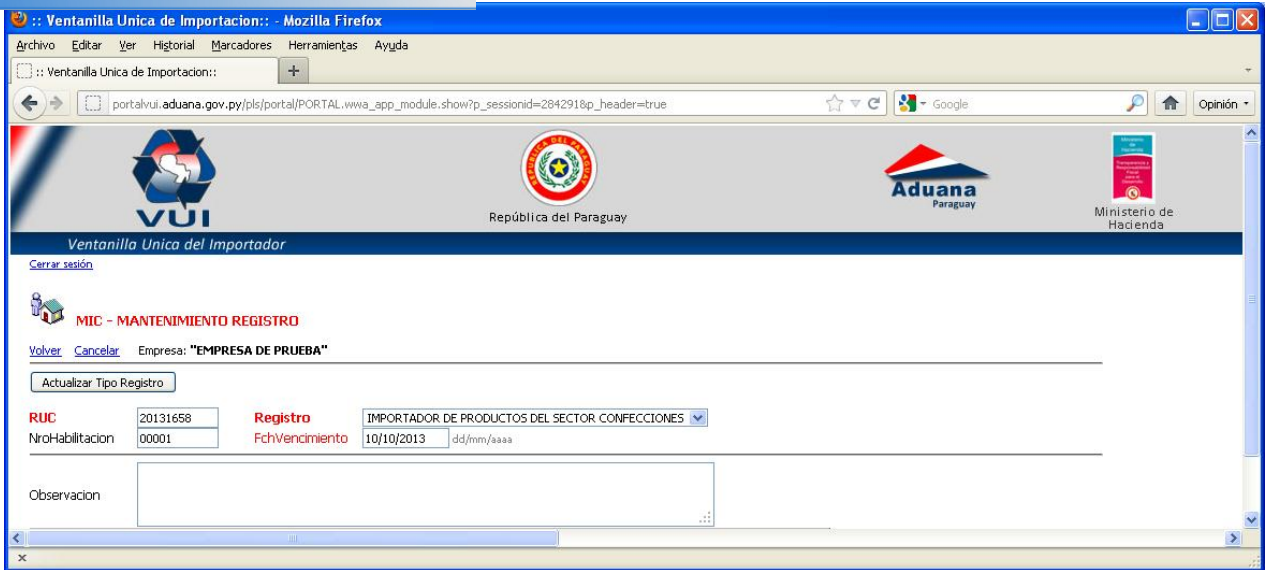

Figura 2

usuario tiene como parámetro de búsqueda el RUC de la UC o buscar en la lista de valores de las empresas ya registradas en el sistema.

Figura 3

A través del link REGISTROS se accede al formulario de registros, de en donde en usuario puede habilitar o cambiar el vencimiento del registro de la empresa.

Figura 4

Figura 5

Para habilitar un nuevo registro, son datos obligatorios:

- Seleccionar el Tipo de Registro
- Ingresar la fecha de vencimiento
- Ingresar el Número de Habilidadación del Registro de la Empresa

esa

The screenshot shows the 'Ventanilla Unica de Importacion' web application. The browser title is 'Ventanilla Unica de Importacion: - Mozilla Firefox'. The address bar shows the URL: 'portalvui.aduana.gov.py/pls/portal/USUARIO_1.RPT_RU_EMP_MASDATOS.SHOW?p_arg_names=p_ruc&p_arg_values=20131658'. The page header includes logos for VUI, República del Paraguay, Aduana Paraguay, and Ministerio de Hacienda.