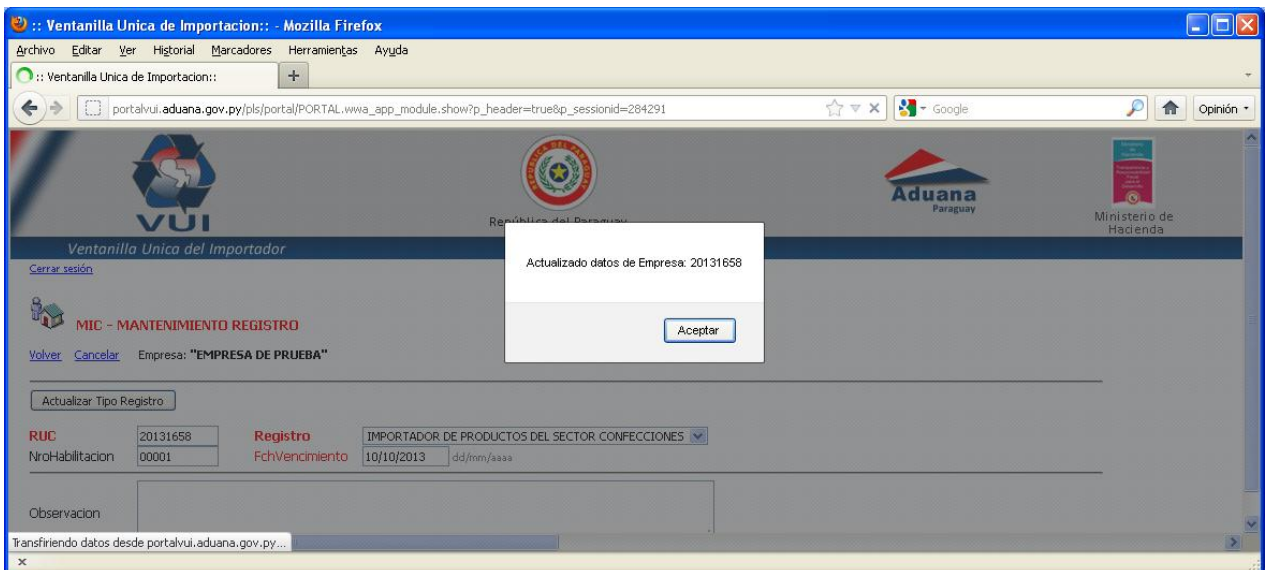

Figura 2

usuario tiene como parámetro de búsqueda el RUC de la UC o buscar en la lista de valores de las empresas ya registradas en el sistema.

Figura 3

A través del link REGISTROS se accede al formulario de registros, de en donde en usuario puede habilitar o cambiar el vencimiento del registro de la empresa.

Figura 4

Figura 5

Para habilitar un nuevo registro, son datos obligatorios:

- Seleccionar el Tipo de Registro
- Ingresar la fecha de vencimiento
- Ingresar el Número de Habilidadación del Registro de la Empresa

Una vez ingresado estos valores, presionando el botón Actualizar Registro, el mismo, estará habilitado

Figura 6

Your complimentary use period has ended.
Thank you for using PDF Complete.

[Click Here to upgrade to Unlimited Pages and Expanded Features](#)

esa

The screenshot shows the 'Ventanilla Unica de Importacion' web application. The browser title is 'Ventanilla Unica de Importacion: - Mozilla Firefox'. The address bar shows the URL: 'portalvui.aduana.gov.py/pls/portal/USUARIO_1.RPT_RU_EMP_MASDATOS.SHOW?p_arg_names=p_ruc&p_arg_values=20131658'. The page header includes logos for VUI, República del Paraguay, Aduana Paraguay, and Ministerio de Hacienda.