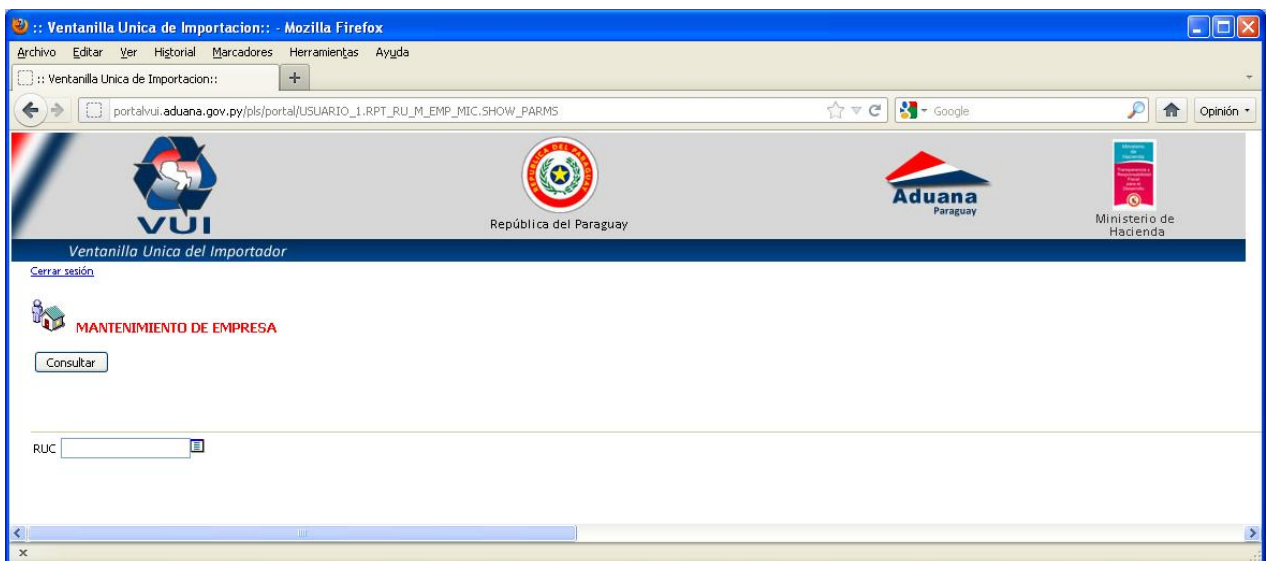

1. Ambiente MIC - Registro

Figura 1

a. Registros MIC

El Registro disponible para el mantenimiento es:

- IMPORTADOR DE PRODUCTOS DEL SECTOR CONFECCIONES

b. Mantenimiento Empresa

En el ambiente MIC – Registro, el responsable tiene en la opción “Mantenimiento de Registro”

Figura 2

usuario tiene como parámetro de búsqueda el RUC de la UC o buscar en la lista de valores de las empresas ya registradas en el sistema.

Figura 3

A través del link REGISTROS se accede al formulario de registros, de en donde en usuario puede habilitar o cambiar el vencimiento del registro de la empresa.