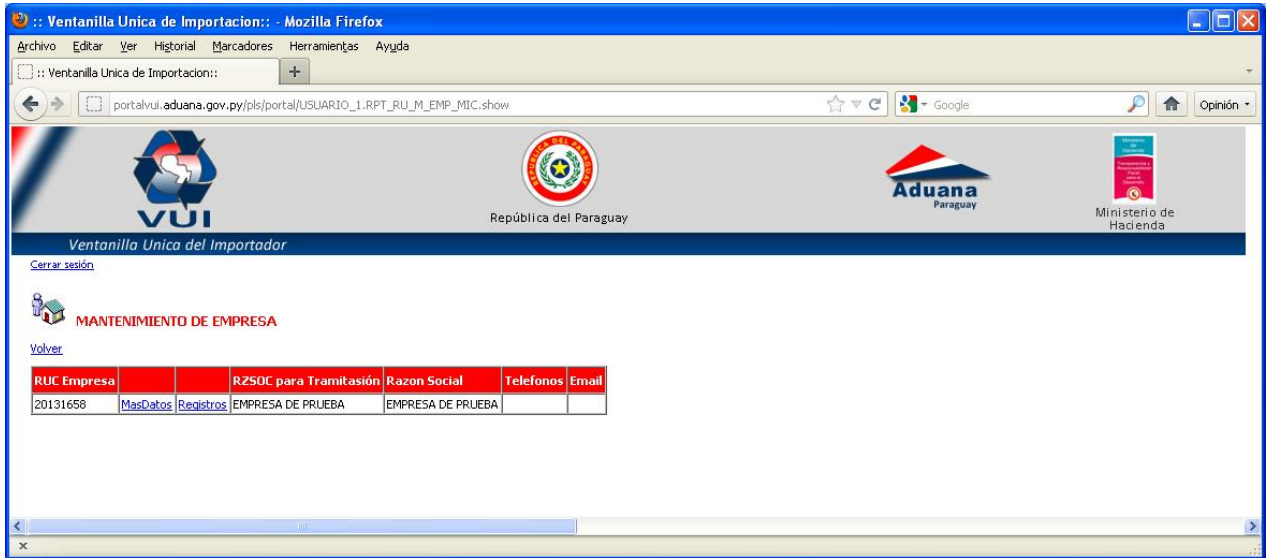

1. Ambiente MIC - Registro

Figura 1

a. Registros MIC

El Registro disponible para el mantenimiento es:

- IMPORTADOR DE PRODUCTOS DEL SECTOR CONFECCIONES

b. Mantenimiento Empresa

En el ambiente MIC – Registro, el responsable tiene en la opción “Mantenimiento de Registro”

Figura 2

usuario tiene como parámetro de búsqueda el RUC de la UC o buscar en la lista de valores de las empresas ya registradas en el sistema.

Figura 3

A través del link REGISTROS se accede al formulario de registros, de en donde en usuario puede habilitar o cambiar el vencimiento del registro de la empresa.

Figura 4

Figura 5

Para habilitar un nuevo registro, son datos obligatorios:

- Seleccionar el Tipo de Registro
- Ingresar la fecha de vencimiento
- Ingresar el Número de Habilidadación del Registro de la Empresa