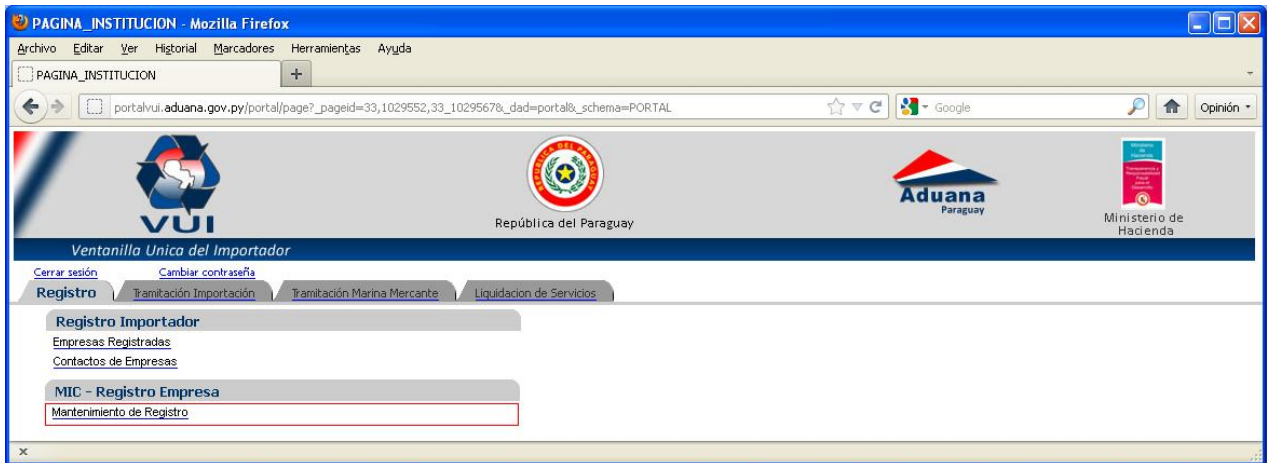

1. Ambiente MIC - Registro

Figura 1

a. Registros MIC

El Registro disponible para el mantenimiento es:

- IMPORTADOR DE PRODUCTOS DEL SECTOR CONFECCIONES

b. Mantenimiento Empresa

En el ambiente MIC – Registro, el responsable tiene en la opción “Mantenimiento de Registro”

Figura 2

usuario tiene como parámetro de búsqueda el RUC de la UC o buscar en la lista de valores de las empresas ya registradas en el sistema.

Figura 3

A través del link REGISTROS se accede al formulario de registros, de en donde en usuario puede habilitar o cambiar el vencimiento del registro de la empresa.