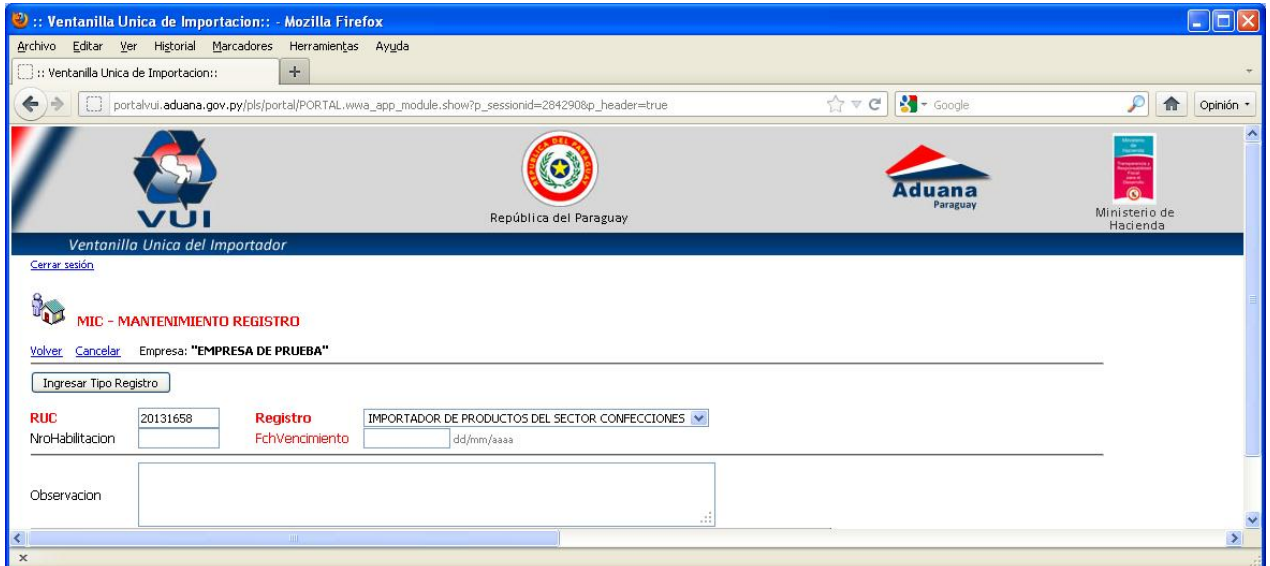

1. Ambiente MIC - Registro

Figura 1

a. Registros MIC

El Registro disponible para el mantenimiento es:

- IMPORTADOR DE PRODUCTOS DEL SECTOR CONFECCIONES

b. Mantenimiento Empresa

En el ambiente MIC – Registro, el responsable tiene en la opción “Mantenimiento de Registro”

Figura 2

usuario tiene como parámetro de búsqueda el RUC de la UC o buscar en la lista de valores de las empresas ya registradas en el sistema.

Figura 3

A través del link REGISTROS se accede al formulario de registros, de en donde en usuario puede habilitar o cambiar el vencimiento del registro de la empresa.

Figura 4

Figura 5

Para habilitar un nuevo registro, son datos obligatorios:

- Seleccionar el Tipo de Registro
- Ingresar la fecha de vencimiento
- Ingresar el Número de Habilidadación del Registro de la Empresa