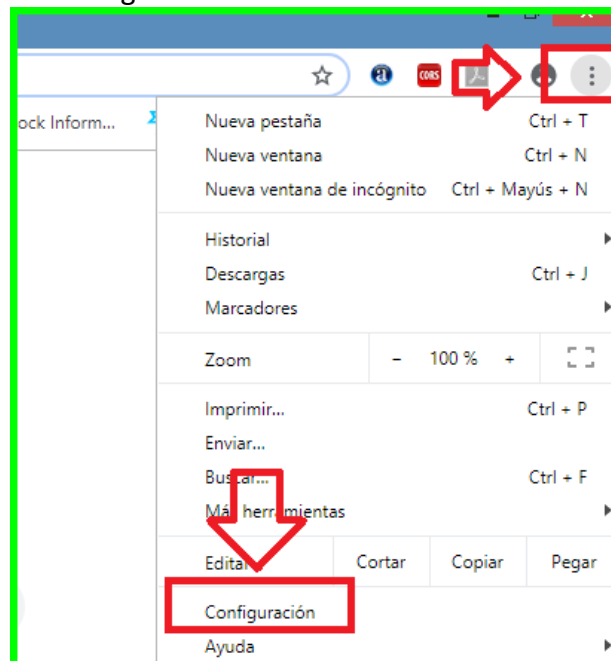

1. Configuración de Navegadores

1.1. Google Chrome

a. Configuración

Dirigirse a la opción de Configuración.

Figura 1

b. Idioma

Tener las opciones como se muestra a continuación en la imagen.

Figura 2

1.2. Mozilla

a. Opciones

Dirigirse a la opción que muestra en la imagen.

Figura 1

b. Idioma

Tener las opciones como se muestra a continuación en la imagen.

Figura 2