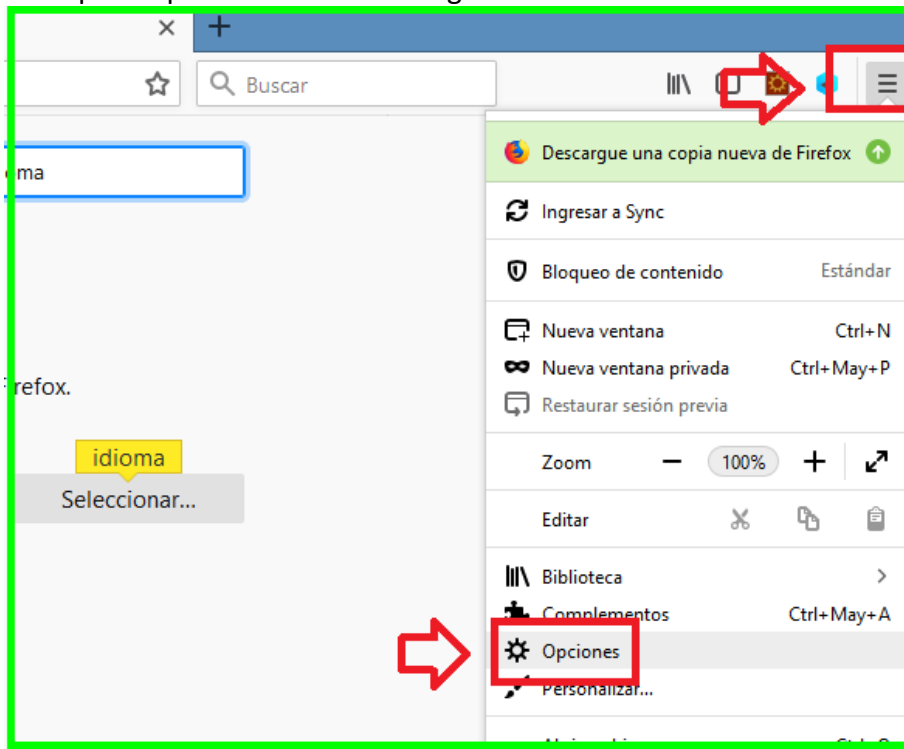

1. Configuración de Navegadores

1.1. Google Chrome

a. Configuración

Dirigirse a la opción de Configuración.

Figura 1

b. Idioma

Tener las opciones como se muestra a continuación en la imagen.

Figura 2

1.2. Mozilla

a. Opciones

Dirigirse a la opción que muestra en la imagen.

Figura 1

b. Idioma

Tener las opciones como se muestra a continuación en la imagen.

Figura 2